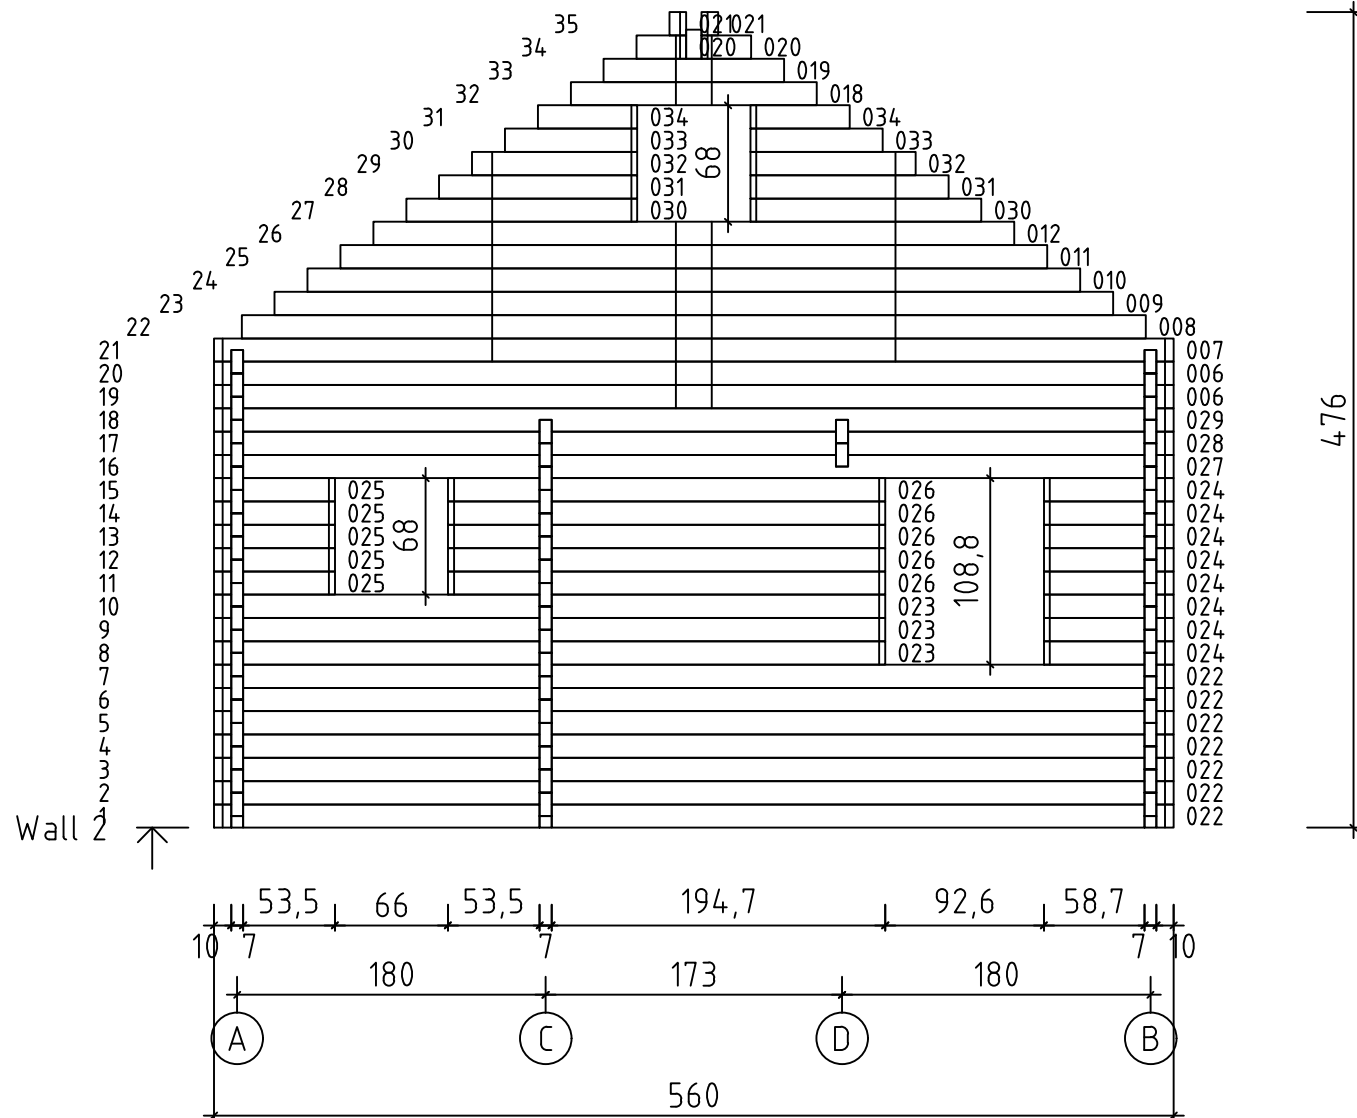

Grossglockner 70
Art. Nr.7011141

GROUNDPLAN

GROUNDPLAN

7011141 - Grossglockner 70

7011141 - Grossglockner 70

Wall 3 ↗

7011141 - Grossglockner 70

7011141 - Grossglockner 70

7011141 - Grossglockner 70

7011141 - Grossglockner 70

7011141 - Grossglockner 70

Wall D ↗

3

1

5

4

386

210,8

299,2

23
22
21
20
19
18
17

068
044
044
044
044

068
044
044
044

067
063

Pos	7011141 - Grossglockner 70 Piece list	Q.	P (mm)	L (mm)
	WINDOW 916x1050 2+ A.0P.a 	1		
	WINDOW 650x650 2+ A.0P.c 	2		
	WINDOW 1374x1050 2+ TA.0P.a 	1		
	WINDOW 1100x1729 2+ TA.0P.b 	1		

Pos	7011141 - Grossglockner 70 Piece list	Q.	P (mm)	L (mm)
WINDOW	<div style="text-align: right;">1100x1729 2+ TA.0V.b</div> 	1		
DOOR	<div style="text-align: right;">827x2000 2+ U.10P.b</div> 	1		
DOOR	<div style="text-align: right;">827x2000 U.3TP.b</div> 	1		
DOOR	<div style="text-align: right;">827x2000 U.3TV.b</div> 	1		