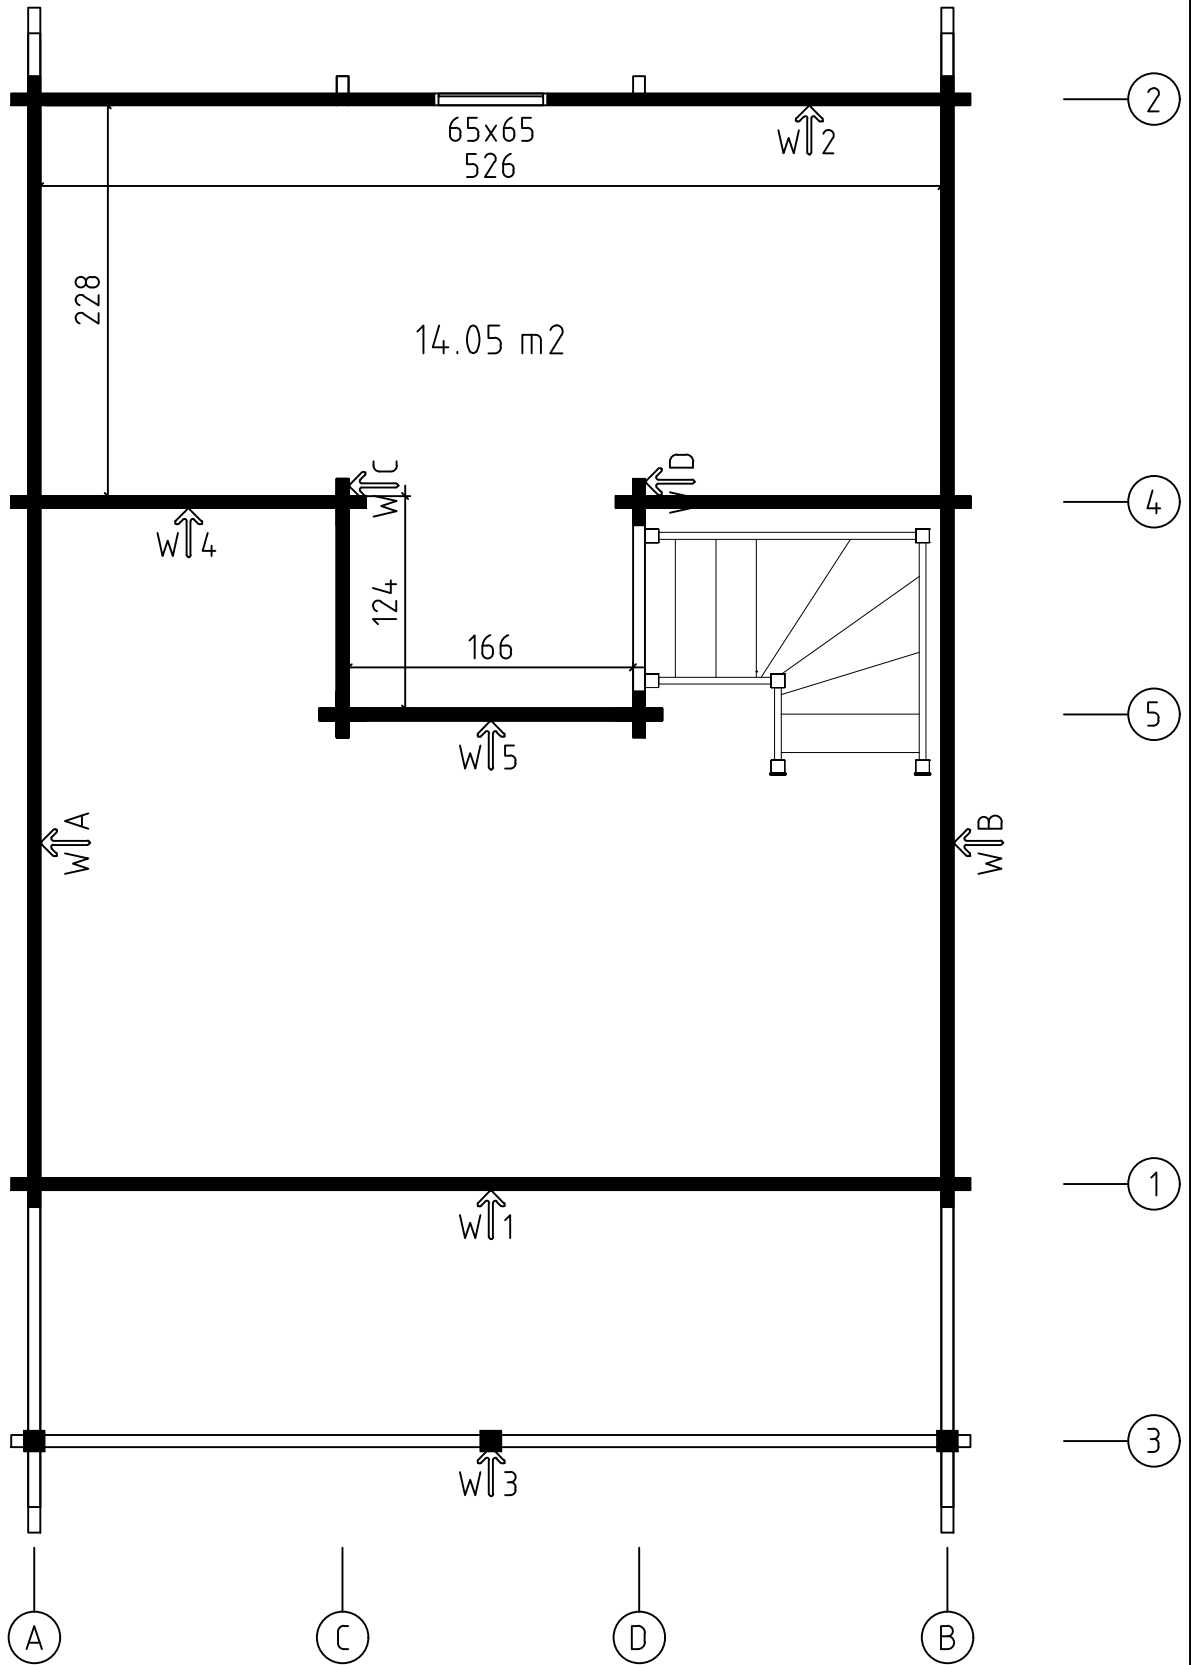

Grossglockner 70
Art. Nr.7011141

GROUNDPLAN

GROUNDPLAN

7011141 - Grossglockner 70

7011141 - Grossglockner 70

Wall 3 ↗

7011141 - Grossglockner 70

7011141 - Grossglockner 70

7011141 - Grossglockner 70

7011141 - Grossglockner 70

7011141 - Grossglockner 70

Wall D ↗

3

1

5

4

386

210,8

299,2

23
22
21
20
19
18
17

068
044
044
044
044

068
044
044
044

067
063

Pos	7011141 - Grossglockner 70 Piece list	Q.	P (mm)	L (mm)
	WINDOW 916x1050 2+ A.0P.a 	1		
	WINDOW 650x650 2+ A.0P.c 	2		
	WINDOW 1374x1050 2+ TA.0P.a 	1		
	WINDOW 1100x1729 2+ TA.0P.b 	1		

Pos	7011141 - Grossglockner 70 Piece list	Q.	P (mm)	L (mm)
WINDOW	<div style="text-align: right;">1100x1729 2+ TA.0V.b</div> 	1		
DOOR	<div style="text-align: right;">827x2000 2+ U.10P.b</div> 	1		
DOOR	<div style="text-align: right;">827x2000 U.3TP.b</div> 	1		
DOOR	<div style="text-align: right;">827x2000 U.3TV.b</div> 	1		