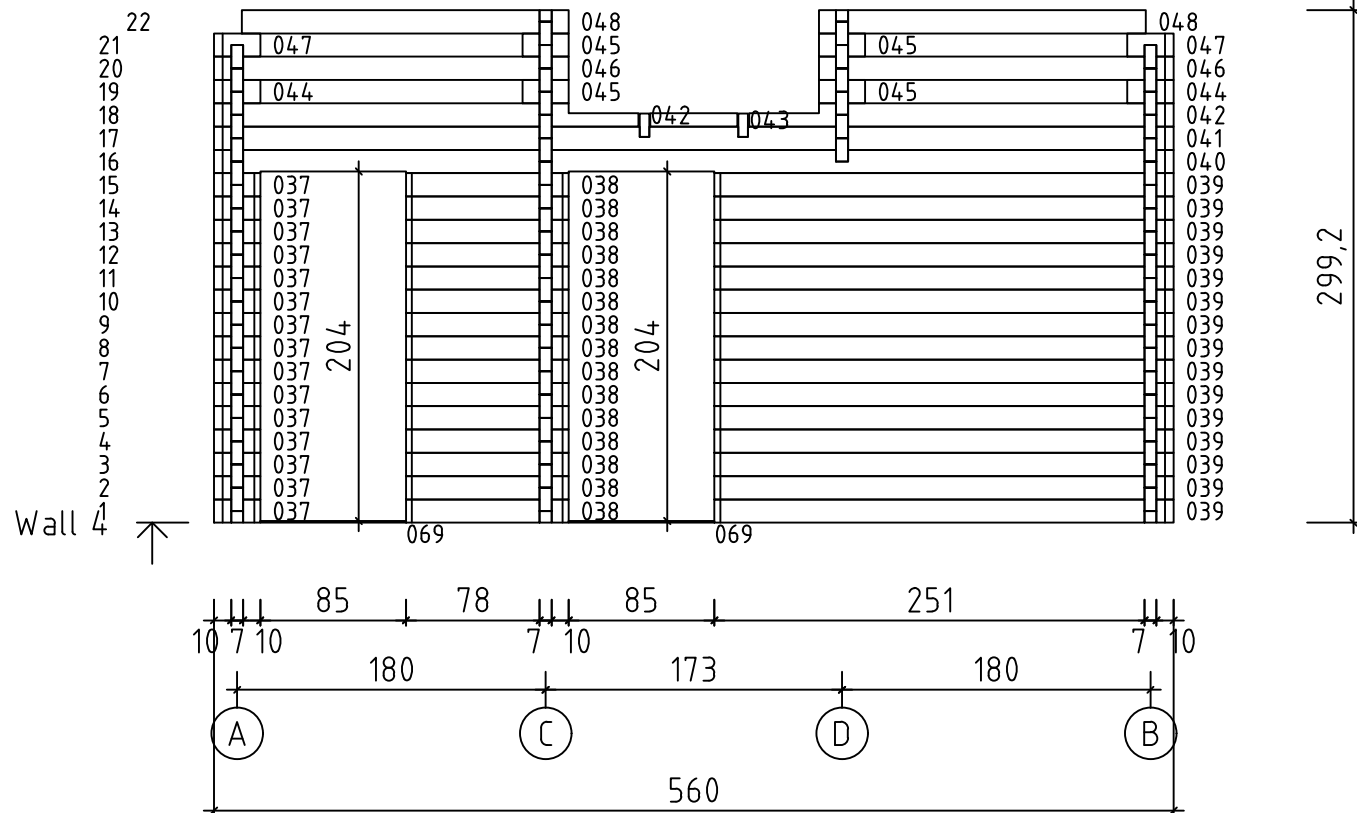

Grossglockner 70
Art. Nr.7011141

GROUNDPLAN

GROUNDPLAN

7011141 - Grossglockner 70

7011141 - Grossglockner 70

Wall 3 ↗

7011141 - Grossglockner 70

7011141 - Grossglockner 70

7011141 - Grossglockner 70

7011141 - Grossglockner 70

7011141 - Grossglockner 70

Wall D ↗

3

1

5

4

386

210,8

299,2

23
22
21
20
19
18
17

068
044
044
044
044

068
044
044
044

067
063

Pos	7011141 - Grossglockner 70 Piece list	Q.	P (mm)	L (mm)
	WINDOW 916x1050 2+ A.0P.a 	1		
	WINDOW 650x650 2+ A.0P.c 	2		
	WINDOW 1374x1050 2+ TA.0P.a 	1		
	WINDOW 1100x1729 2+ TA.0P.b 	1		

Pos	7011141 - Grossglockner 70 Piece list	Q.	P (mm)	L (mm)
WINDOW	<div style="text-align: right;">1100x1729 2+ TA.0V.b</div> 	1		
DOOR	<div style="text-align: right;">827x2000 2+ U.10P.b</div> 	1		
DOOR	<div style="text-align: right;">827x2000 U.3TP.b</div> 	1		
DOOR	<div style="text-align: right;">827x2000 U.3TV.b</div> 	1		