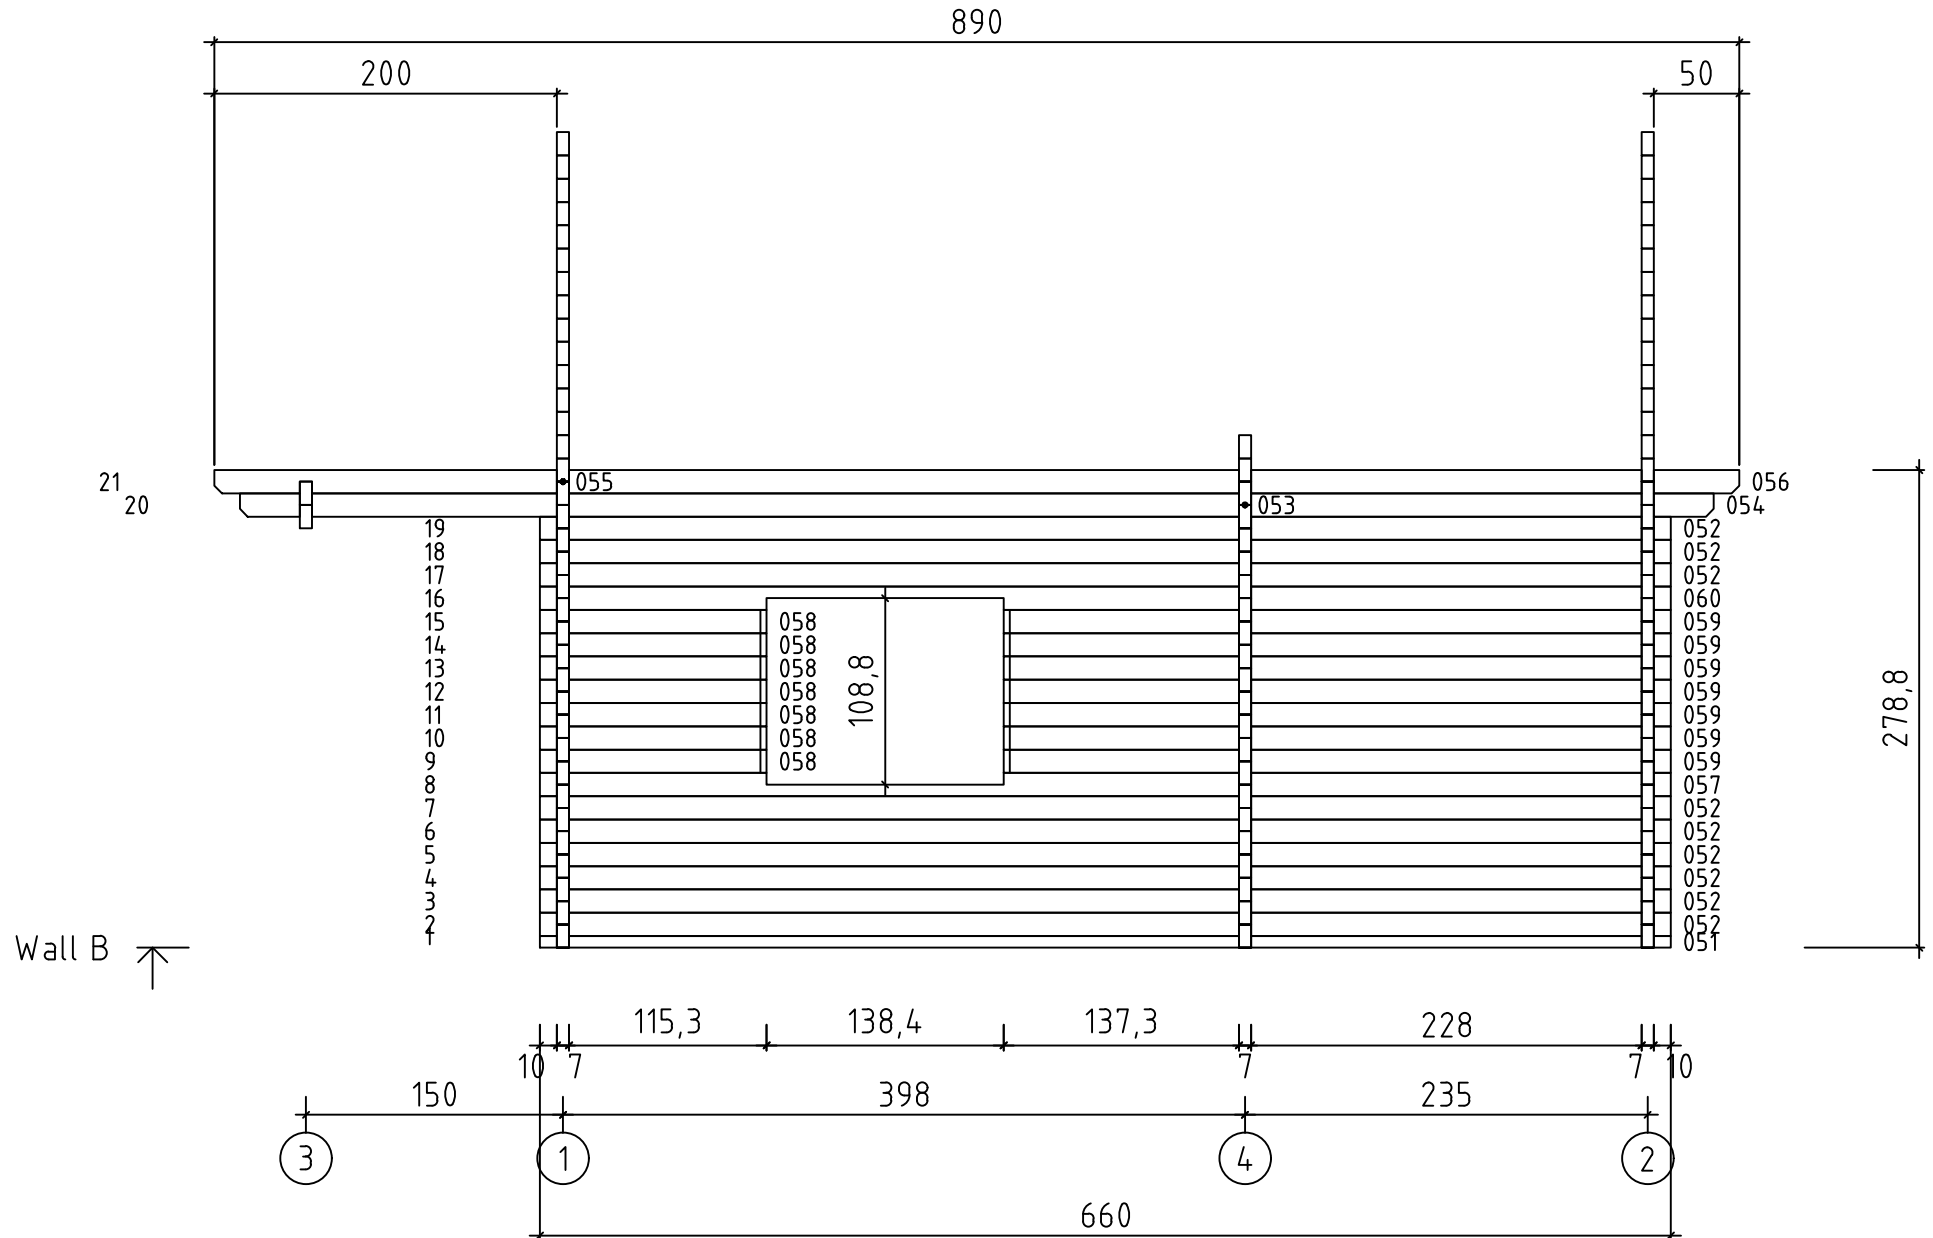

Grossglockner 70
Art. Nr.7011141

GROUNDPLAN

GROUNDPLAN

7011141 - Grossglockner 70

7011141 - Grossglockner 70

Wall 3 ↗

7011141 - Grossglockner 70

7011141 - Grossglockner 70

7011141 - Grossglockner 70

7011141 - Grossglockner 70

7011141 - Grossglockner 70

Wall D ↗

3

1

5

4

386

210,8

299,2

23
22
21
20
19
18
17

068
044
044
044
044

068
044
044
044

067
063

Pos	7011141 - Grossglockner 70 Piece list	Q.	P (mm)	L (mm)
	WINDOW 916x1050 2+ A.0P.a 	1		
	WINDOW 650x650 2+ A.0P.c 	2		
	WINDOW 1374x1050 2+ TA.0P.a 	1		
	WINDOW 1100x1729 2+ TA.0P.b 	1		

Pos	7011141 - Grossglockner 70 Piece list	Q.	P (mm)	L (mm)
WINDOW	<div style="text-align: right;">1100x1729 2+ TA.0V.b</div> 	1		
DOOR	<div style="text-align: right;">827x2000 2+ U.10P.b</div> 	1		
DOOR	<div style="text-align: right;">827x2000 U.3TP.b</div> 	1		
DOOR	<div style="text-align: right;">827x2000 U.3TV.b</div> 	1		