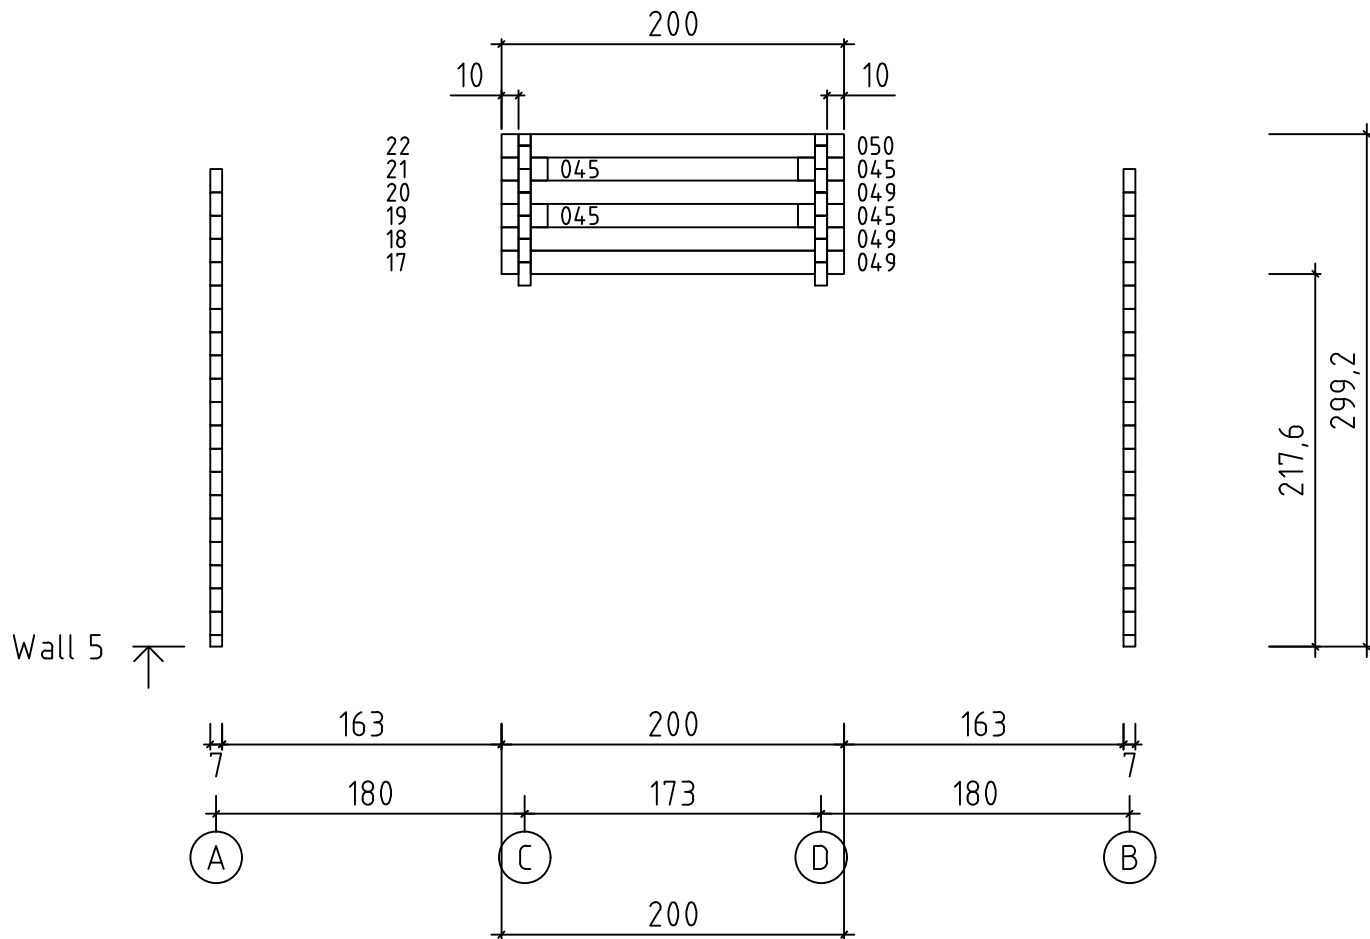

Grossglockner 70
Art. Nr.7011141

GROUNDPLAN

GROUNDPLAN

7011141 - Grossglockner 70

7011141 - Grossglockner 70

Wall 3 ↗

7011141 - Grossglockner 70

7011141 - Grossglockner 70

7011141 - Grossglockner 70

7011141 - Grossglockner 70

7011141 - Grossglockner 70

Wall D ↗

3

1

5

4

386

210,8

299,2

23
22
21
20
19
18
17

068
044
044
044
044

068
044
044
044

067
063

Pos	7011141 - Grossglockner 70 Piece list	Q.	P (mm)	L (mm)
	WINDOW 916x1050 2+ A.0P.a 	1		
	WINDOW 650x650 2+ A.0P.c 	2		
	WINDOW 1374x1050 2+ TA.0P.a 	1		
	WINDOW 1100x1729 2+ TA.0P.b 	1		

Pos	7011141 - Grossglockner 70 Piece list	Q.	P (mm)	L (mm)
WINDOW	<div style="text-align: right;">1100x1729 2+ TA.0V.b</div> 	1		
DOOR	<div style="text-align: right;">827x2000 2+ U.10P.b</div> 	1		
DOOR	<div style="text-align: right;">827x2000 U.3TP.b</div> 	1		
DOOR	<div style="text-align: right;">827x2000 U.3TV.b</div> 	1		