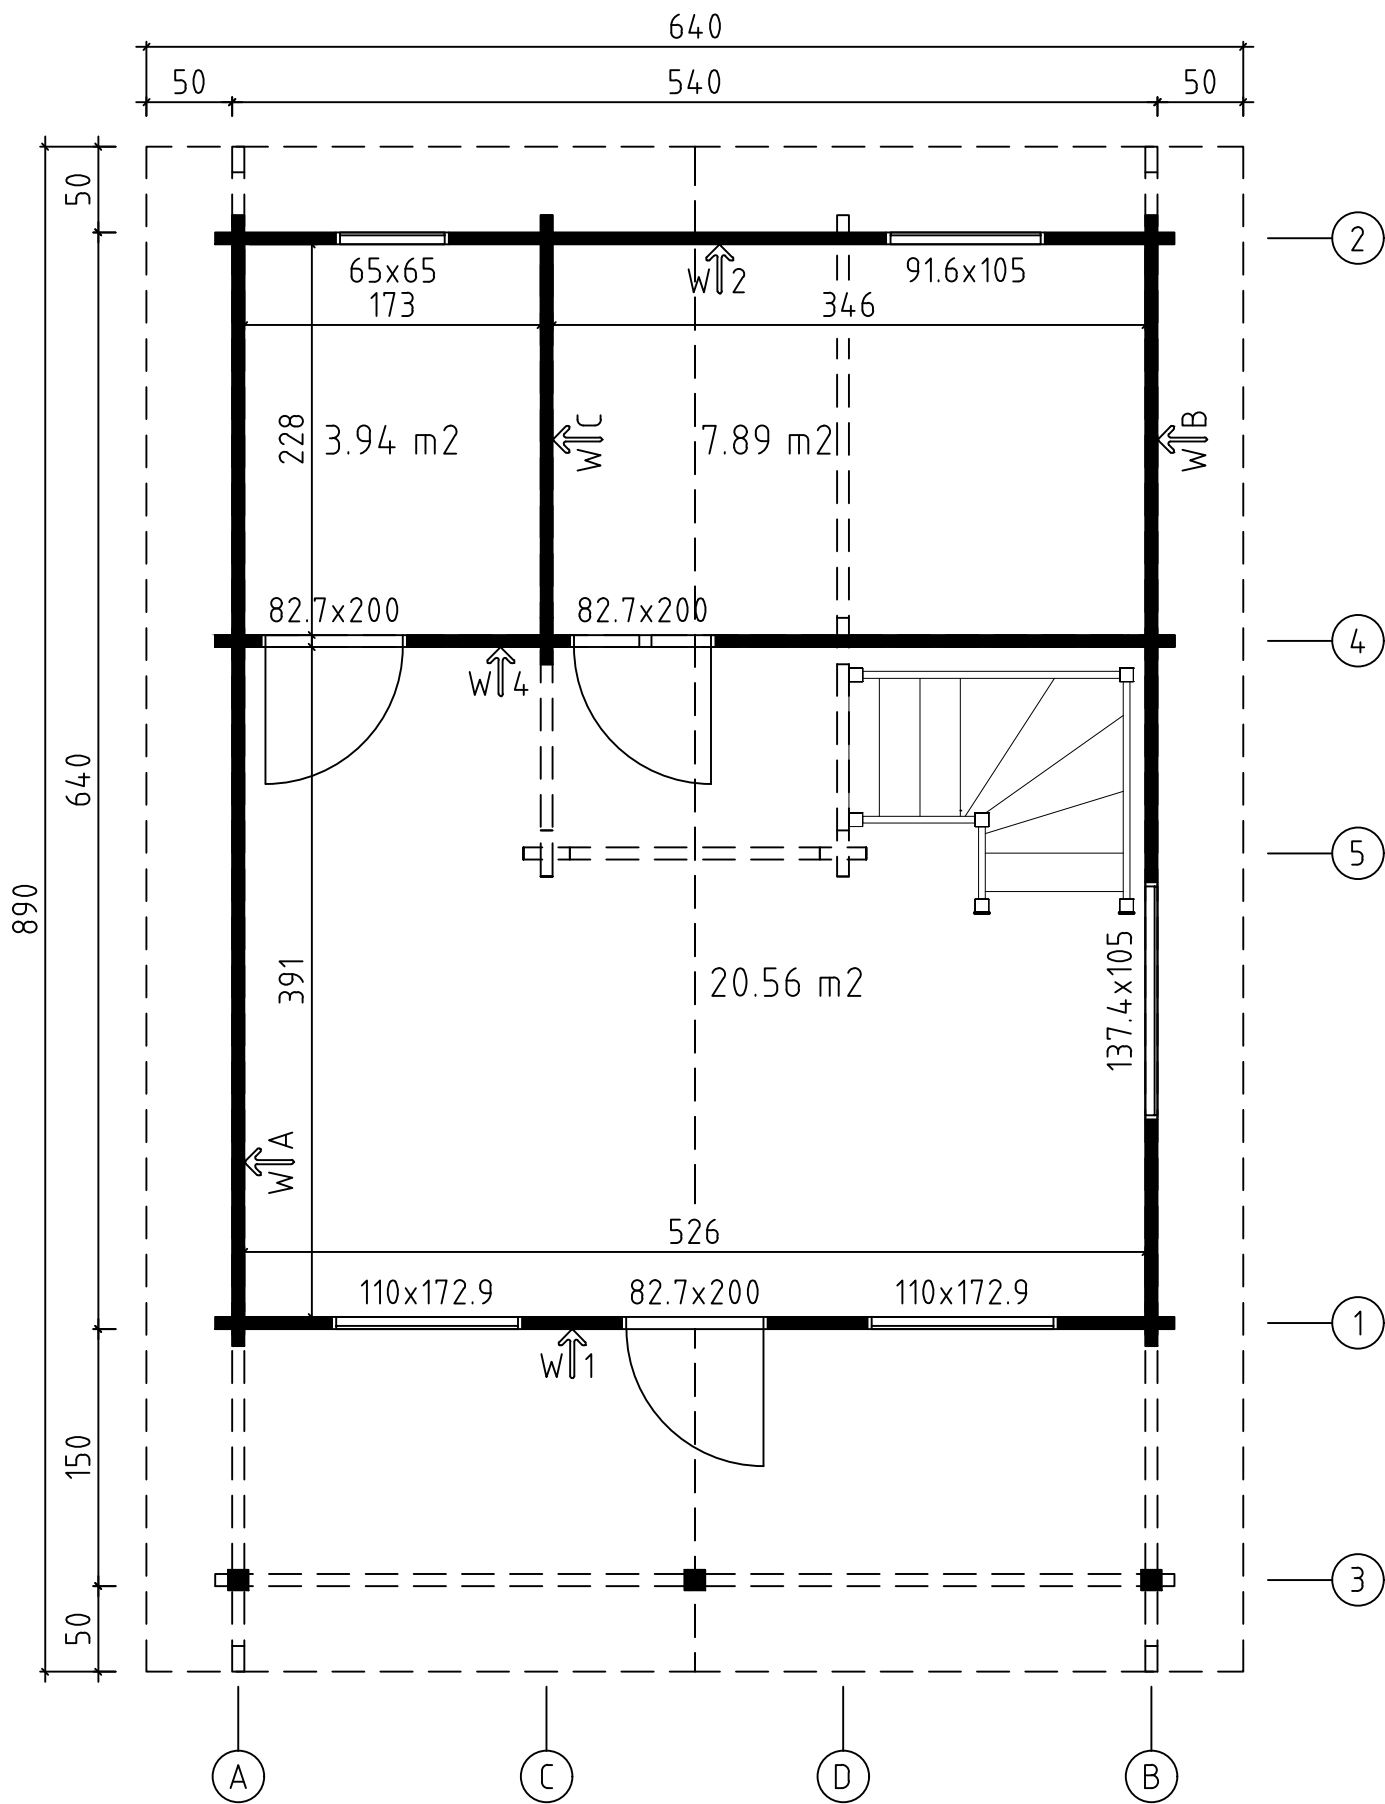

Grossglockner 70
Art. Nr.7011141

GROUNDPLAN

GROUNDPLAN

7011141 - Grossglockner 70

7011141 - Grossglockner 70

Wall 3 ↗

7011141 - Grossglockner 70

7011141 - Grossglockner 70

7011141 - Grossglockner 70

7011141 - Grossglockner 70

7011141 - Grossglockner 70

Wall D ↗

3

1

5

4

386

210,8

299,2

23
22
21
20
19
18
17

068
044
044
044
044

068
044
044
044

067
063

Pos	7011141 - Grossglockner 70 Piece list	Q.	P (mm)	L (mm)
	WINDOW 916x1050 2+ A.0P.a 	1		
	WINDOW 650x650 2+ A.0P.c 	2		
	WINDOW 1374x1050 2+ TA.0P.a 	1		
	WINDOW 1100x1729 2+ TA.0P.b 	1		

Pos	7011141 - Grossglockner 70 Piece list	Q.	P (mm)	L (mm)
WINDOW	<div style="text-align: right;">1100x1729 2+ TA.0V.b</div> 	1		
DOOR	<div style="text-align: right;">827x2000 2+ U.10P.b</div> 	1		
DOOR	<div style="text-align: right;">827x2000 U.3TP.b</div> 	1		
DOOR	<div style="text-align: right;">827x2000 U.3TV.b</div> 	1		