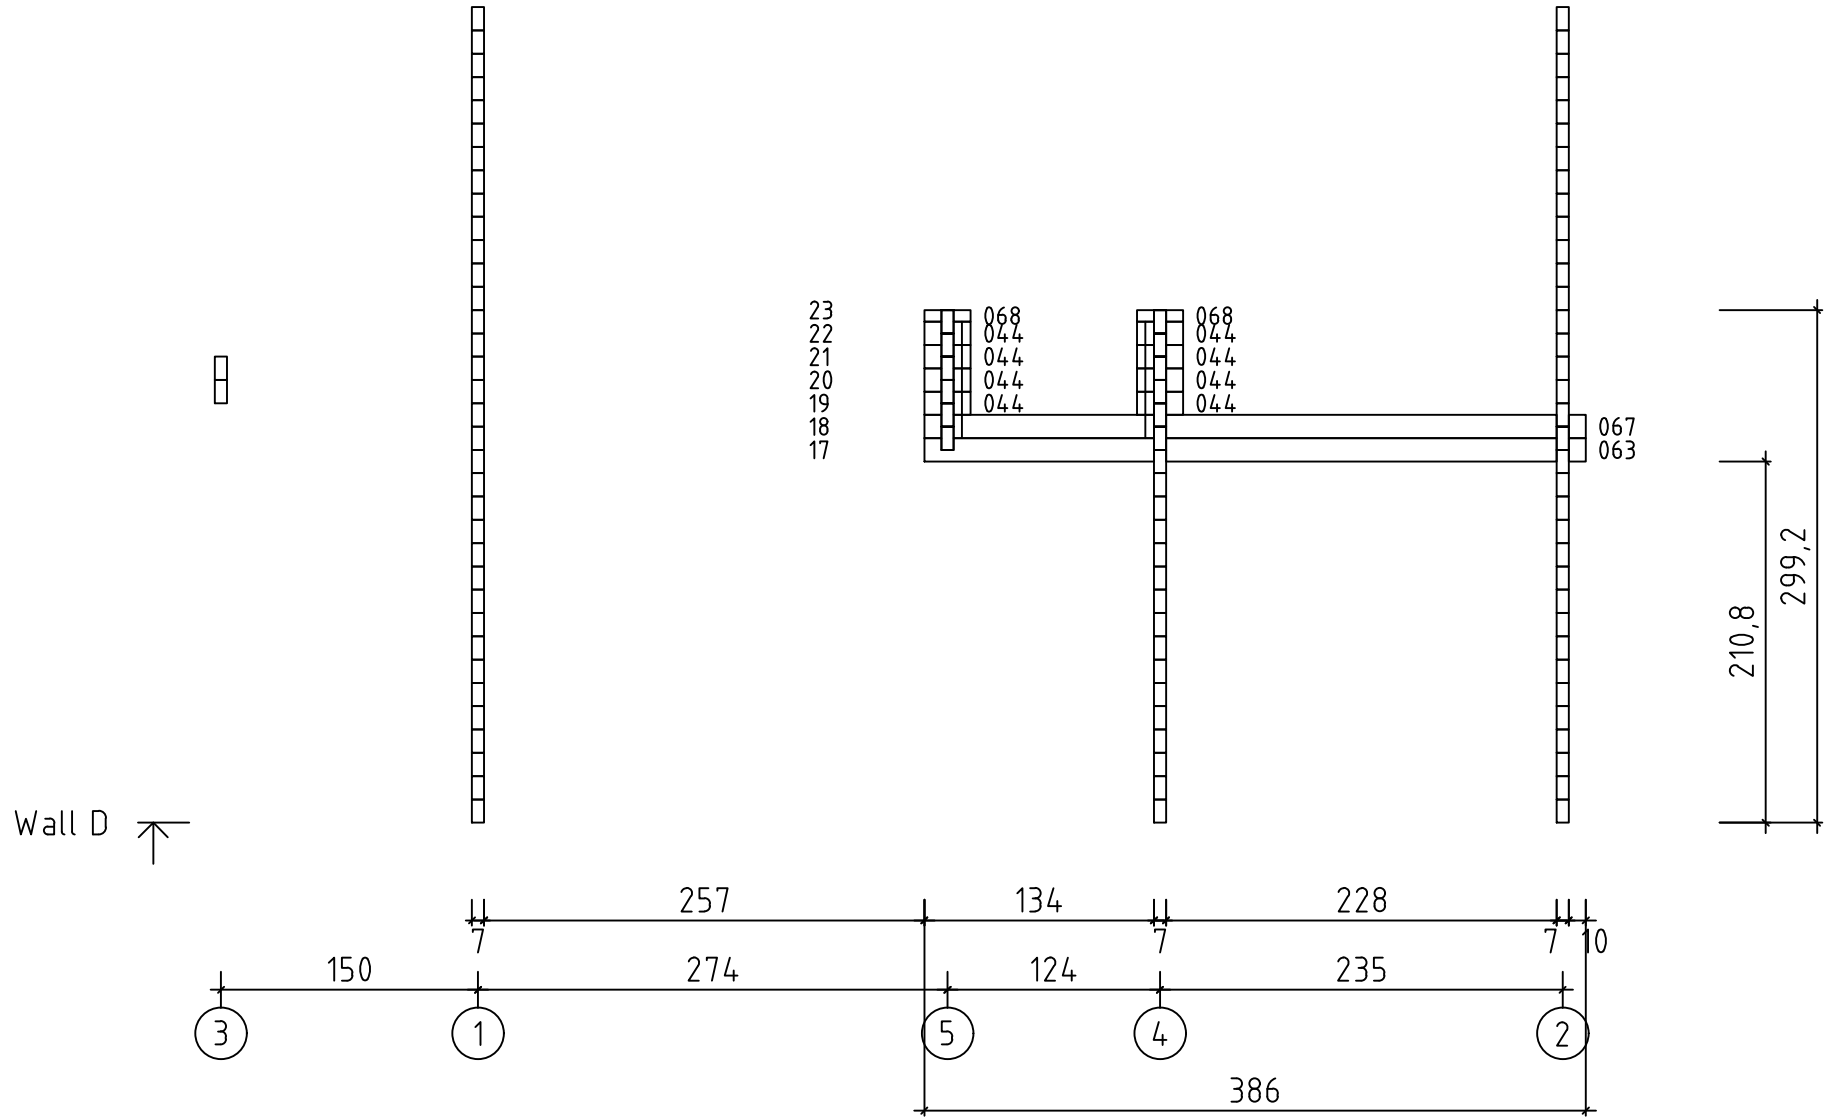

Grossglockner 70
Art. Nr.7011141

GROUNDPLAN

GROUNDPLAN

7011141 - Grossglockner 70

7011141 - Grossglockner 70

Wall 3 ↗

7011141 - Grossglockner 70

7011141 - Grossglockner 70

7011141 - Grossglockner 70

7011141 - Grossglockner 70

7011141 - Grossglockner 70

Wall D ↗

3

1

5

4

386

210,8

299,2

23
22
21
20
19
18
17

068
044
044
044
044

068
044
044
044

067
063

Pos	7011141 - Grossglockner 70 Piece list	Q.	P (mm)	L (mm)
	WINDOW 916x1050 2+ A.0P.a 	1		
	WINDOW 650x650 2+ A.0P.c 	2		
	WINDOW 1374x1050 2+ TA.0P.a 	1		
	WINDOW 1100x1729 2+ TA.0P.b 	1		

Pos	7011141 - Grossglockner 70 Piece list	Q.	P (mm)	L (mm)
WINDOW	<div style="text-align: right;">1100x1729 2+ TA.0V.b</div> 	1		
DOOR	<div style="text-align: right;">827x2000 2+ U.10P.b</div> 	1		
DOOR	<div style="text-align: right;">827x2000 U.3TP.b</div> 	1		
DOOR	<div style="text-align: right;">827x2000 U.3TV.b</div> 	1		