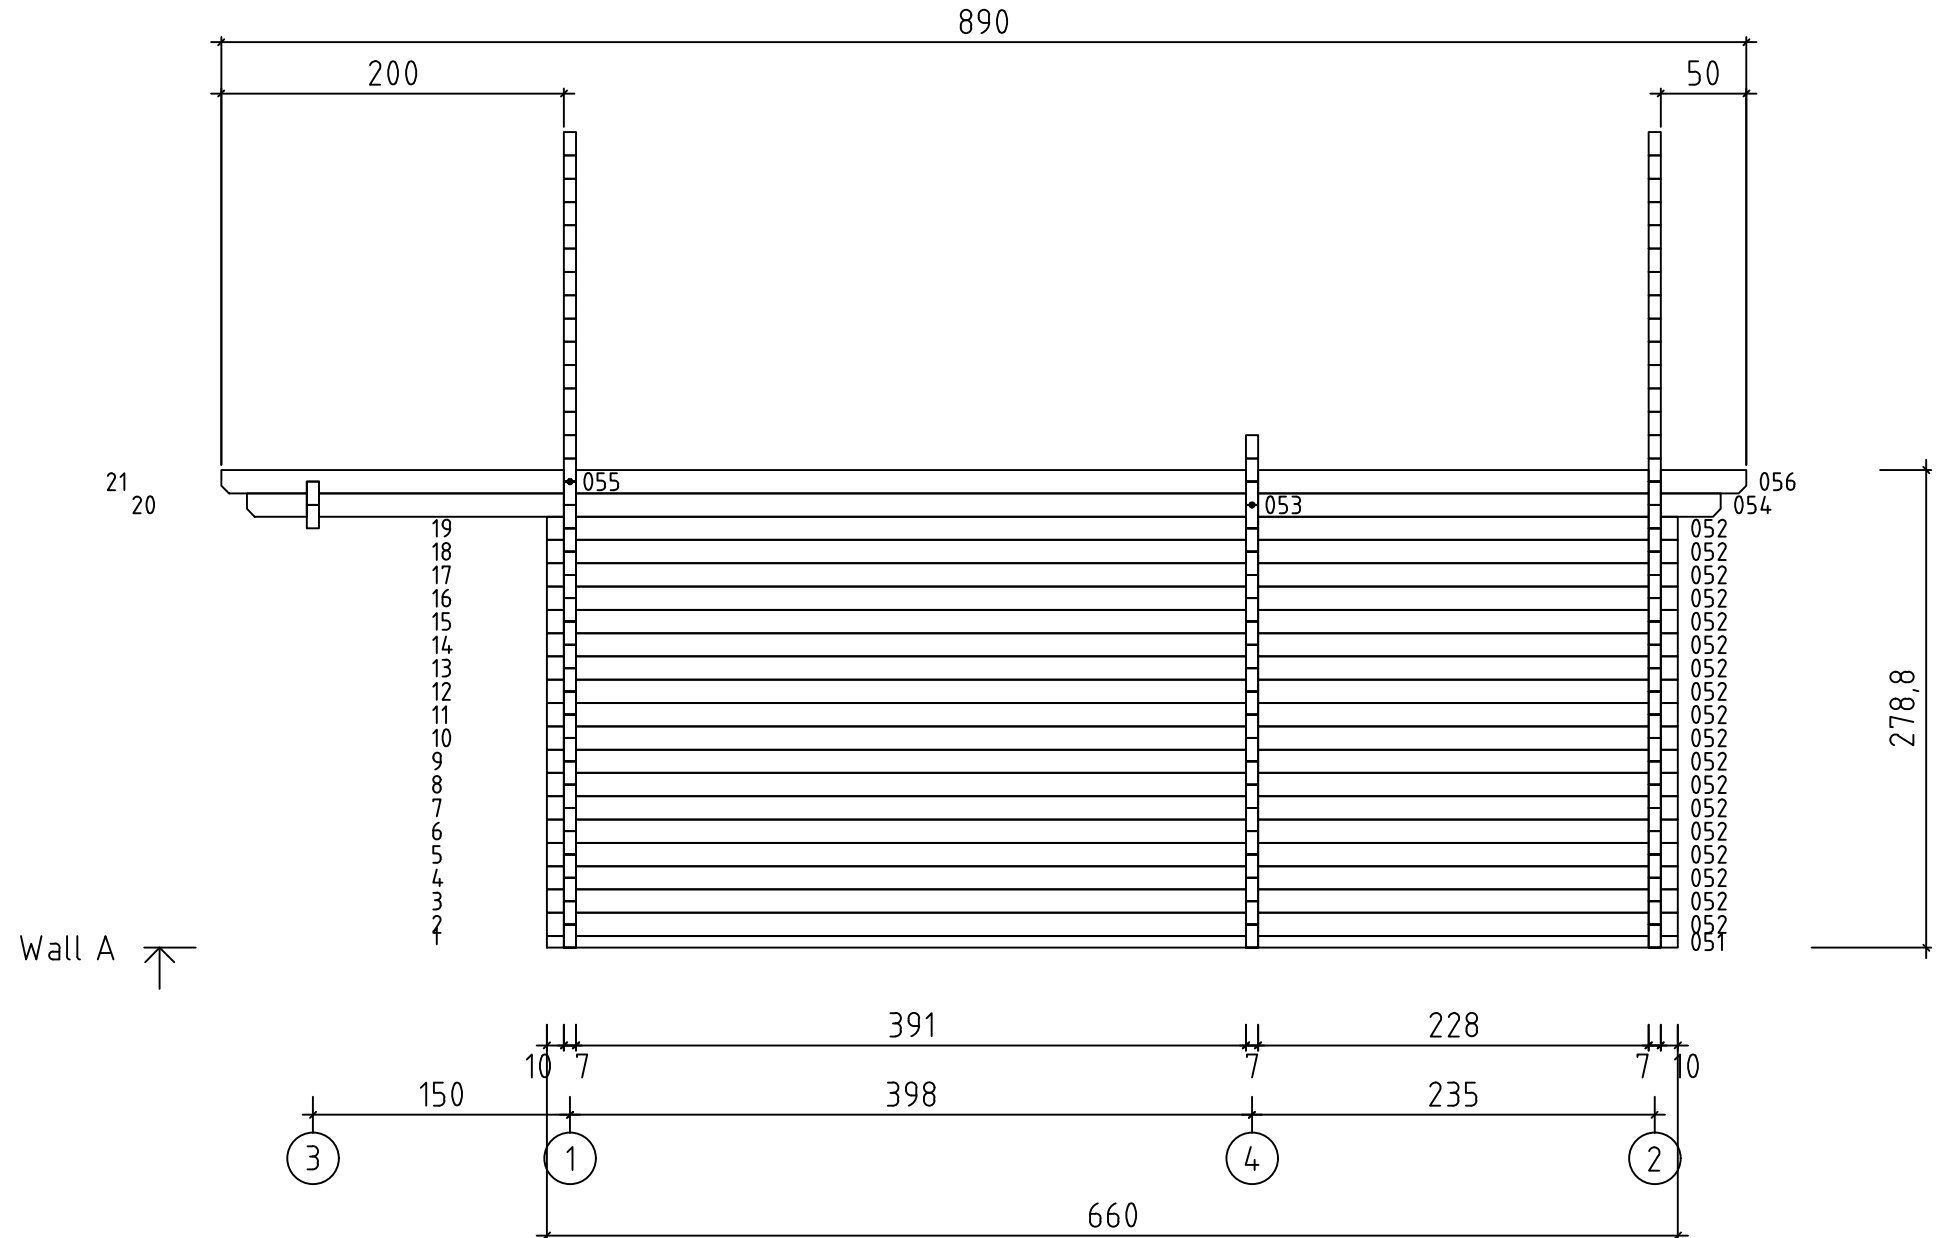

Grossglockner 70
Art. Nr.7011141

GROUNDPLAN

GROUNDPLAN

7011141 - Grossglockner 70

7011141 - Grossglockner 70

Wall 3 ↗

7011141 - Grossglockner 70

7011141 - Grossglockner 70

7011141 - Grossglockner 70

7011141 - Grossglockner 70

7011141 - Grossglockner 70

Wall D ↗

3

1

5

4

386

210,8

299,2

23
22
21
20
19
18
17

068
044
044
044
044

068
044
044
044

067
063

Pos	7011141 - Grossglockner 70 Piece list	Q.	P (mm)	L (mm)
	WINDOW 916x1050 2+ A.0P.a 	1		
	WINDOW 650x650 2+ A.0P.c 	2		
	WINDOW 1374x1050 2+ TA.0P.a 	1		
	WINDOW 1100x1729 2+ TA.0P.b 	1		

Pos	7011141 - Grossglockner 70 Piece list	Q.	P (mm)	L (mm)
WINDOW	<div style="text-align: right;">1100x1729 2+ TA.0V.b</div> 	1		
DOOR	<div style="text-align: right;">827x2000 2+ U.10P.b</div> 	1		
DOOR	<div style="text-align: right;">827x2000 U.3TP.b</div> 	1		
DOOR	<div style="text-align: right;">827x2000 U.3TV.b</div> 	1		