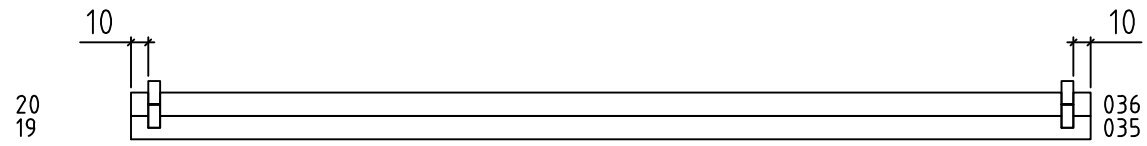

Grossglockner 70
Art. Nr.7011141

GROUNDPLAN

GROUNDPLAN

7011141 - Grossglockner 70

7011141 - Grossglockner 70

Wall 3 ↗

7011141 - Grossglockner 70

7011141 - Grossglockner 70

7011141 - Grossglockner 70

7011141 - Grossglockner 70

7011141 - Grossglockner 70

Wall D ↗

3

1

5

4

386

210,8

299,2

23
22
21
20
19
18
17

068
044
044
044
044

068
044
044
044

067
063

Pos	7011141 - Grossglockner 70 Piece list	Q.	P (mm)	L (mm)
	WINDOW 916x1050 2+ A.0P.a 	1		
	WINDOW 650x650 2+ A.0P.c 	2		
	WINDOW 1374x1050 2+ TA.0P.a 	1		
	WINDOW 1100x1729 2+ TA.0P.b 	1		